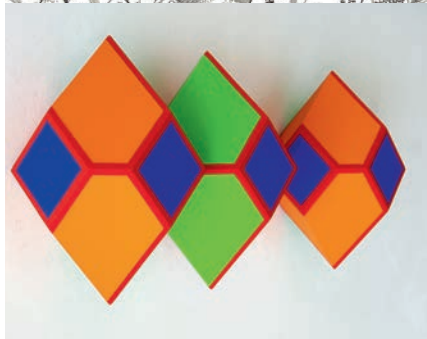

LINIE TRIFFT FARBE TRIFFT FORM
GEGEN DIE WAND
20|03|2019-03|05|2019

JÜRGEN KELLIG
ROSWITHA PAETEL
EV POMMER
PETRA TÖDTER

ratskeller
Galerie für zeitgenössische Kunst

Linie trifft Farbe trifft Form | **GEGEN DIE WAND**